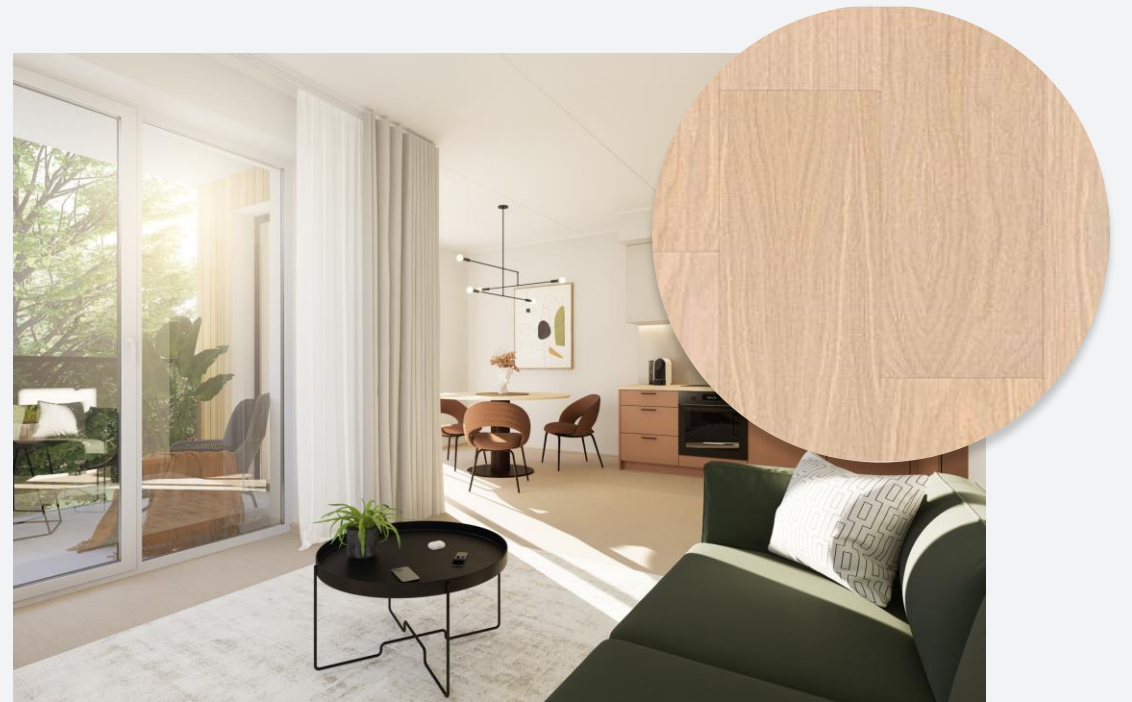

Tamm Milk Oak
Spoonparkett