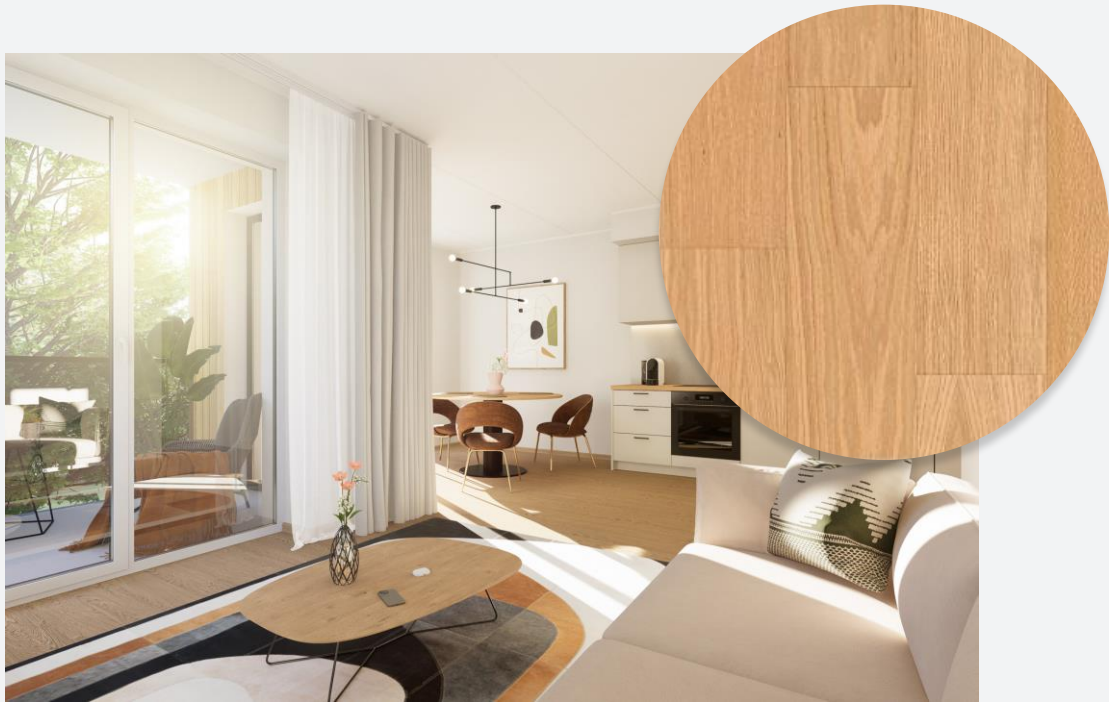

Põrandad

Elutuba, magamistuba, köök

Tamm European Oak
Spoonparkett