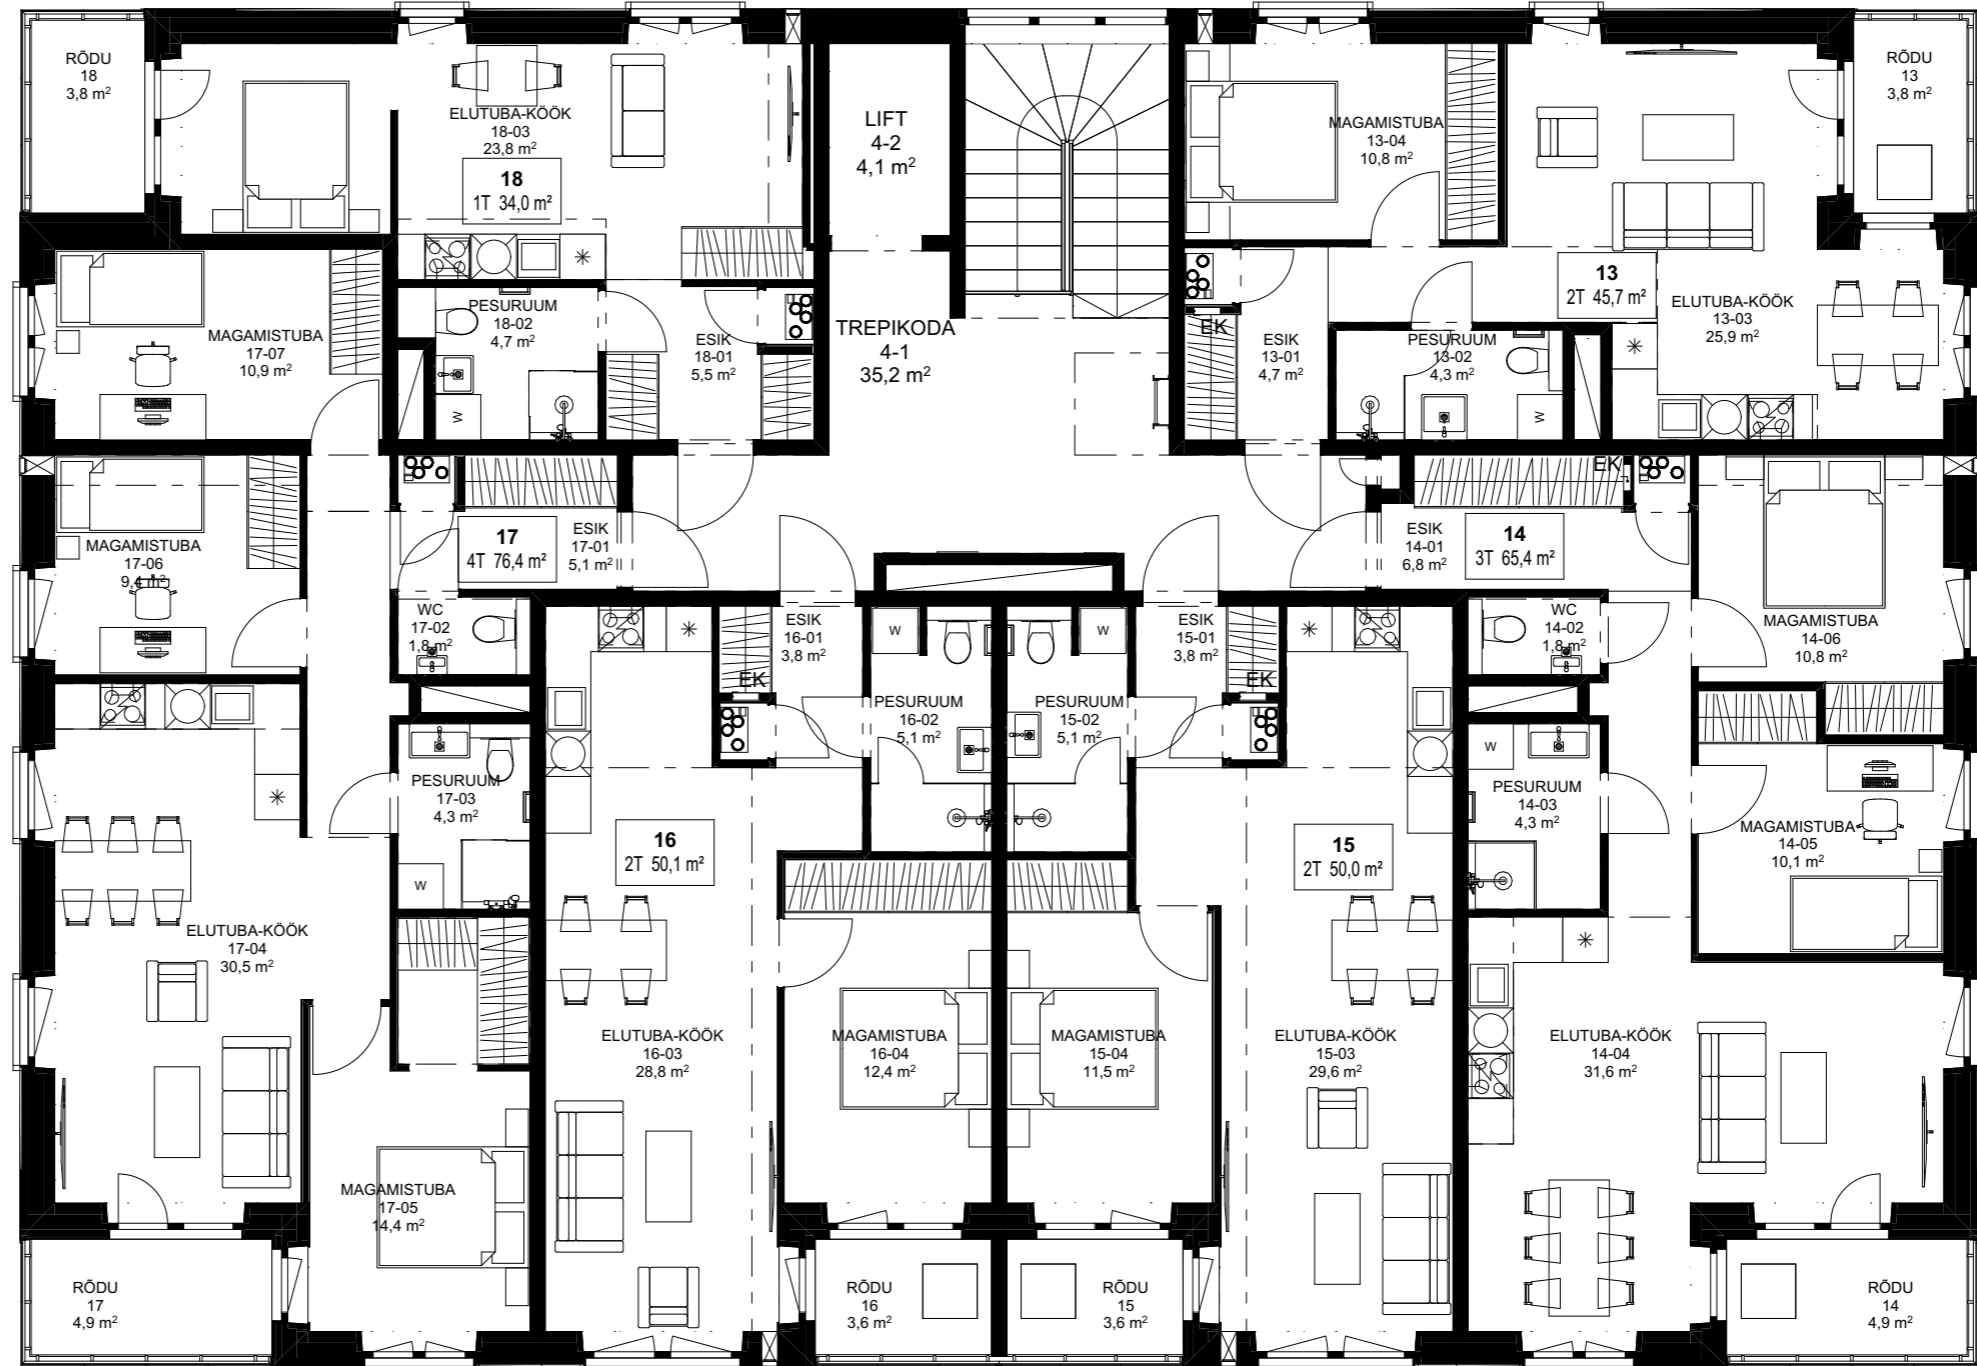

AADDRESS	OBJEKT	JOONISE NIMETUS	MÕÕTKAVA	FORMAAT
Nurme 6, Keila linn	Korterelamu	Esimese korruse plaan	1:100	A3

TINGMÄRGID

-  KIPSPLAATIDEST SILE RIPPLAGI
-  VENTILATSIOONISEADE
-  EL / NV KILBID

ADDRESS	OBJEKT	JOONISE NIMETUS	MÕÖTKAVA	FORMAAT
Nurme 2, Keila linn	Korterelamu	Teise korruse plaan	1:100	A3

TINGMÄRGID

-  KIPSPLAATIDEST SILE RIPPLAGI
-  VENTILATSIOONISEADE
-  EL / NV KILBID

ADDRESS	OBJEKT	JOONISE NIMETUS	MÕÖTKAVA	FORMAAT
Nurme 2, Keila linn	Korterelamu	Kolmanda korruse plaan	1:100	A3

TINGMÄRGID

- KIPSPLAATIDEST SILE RIPPLAGI
- VENTILATSIOONISEADE
- EL / NV KILBID

ADDRESS	OBJEKT	JONISE NIMETUS	MÕÖTKAVA	FORMAAT
Nurme 6, Keila linn	Korterelamu	Neljanda korruse plaan	1:100	A3