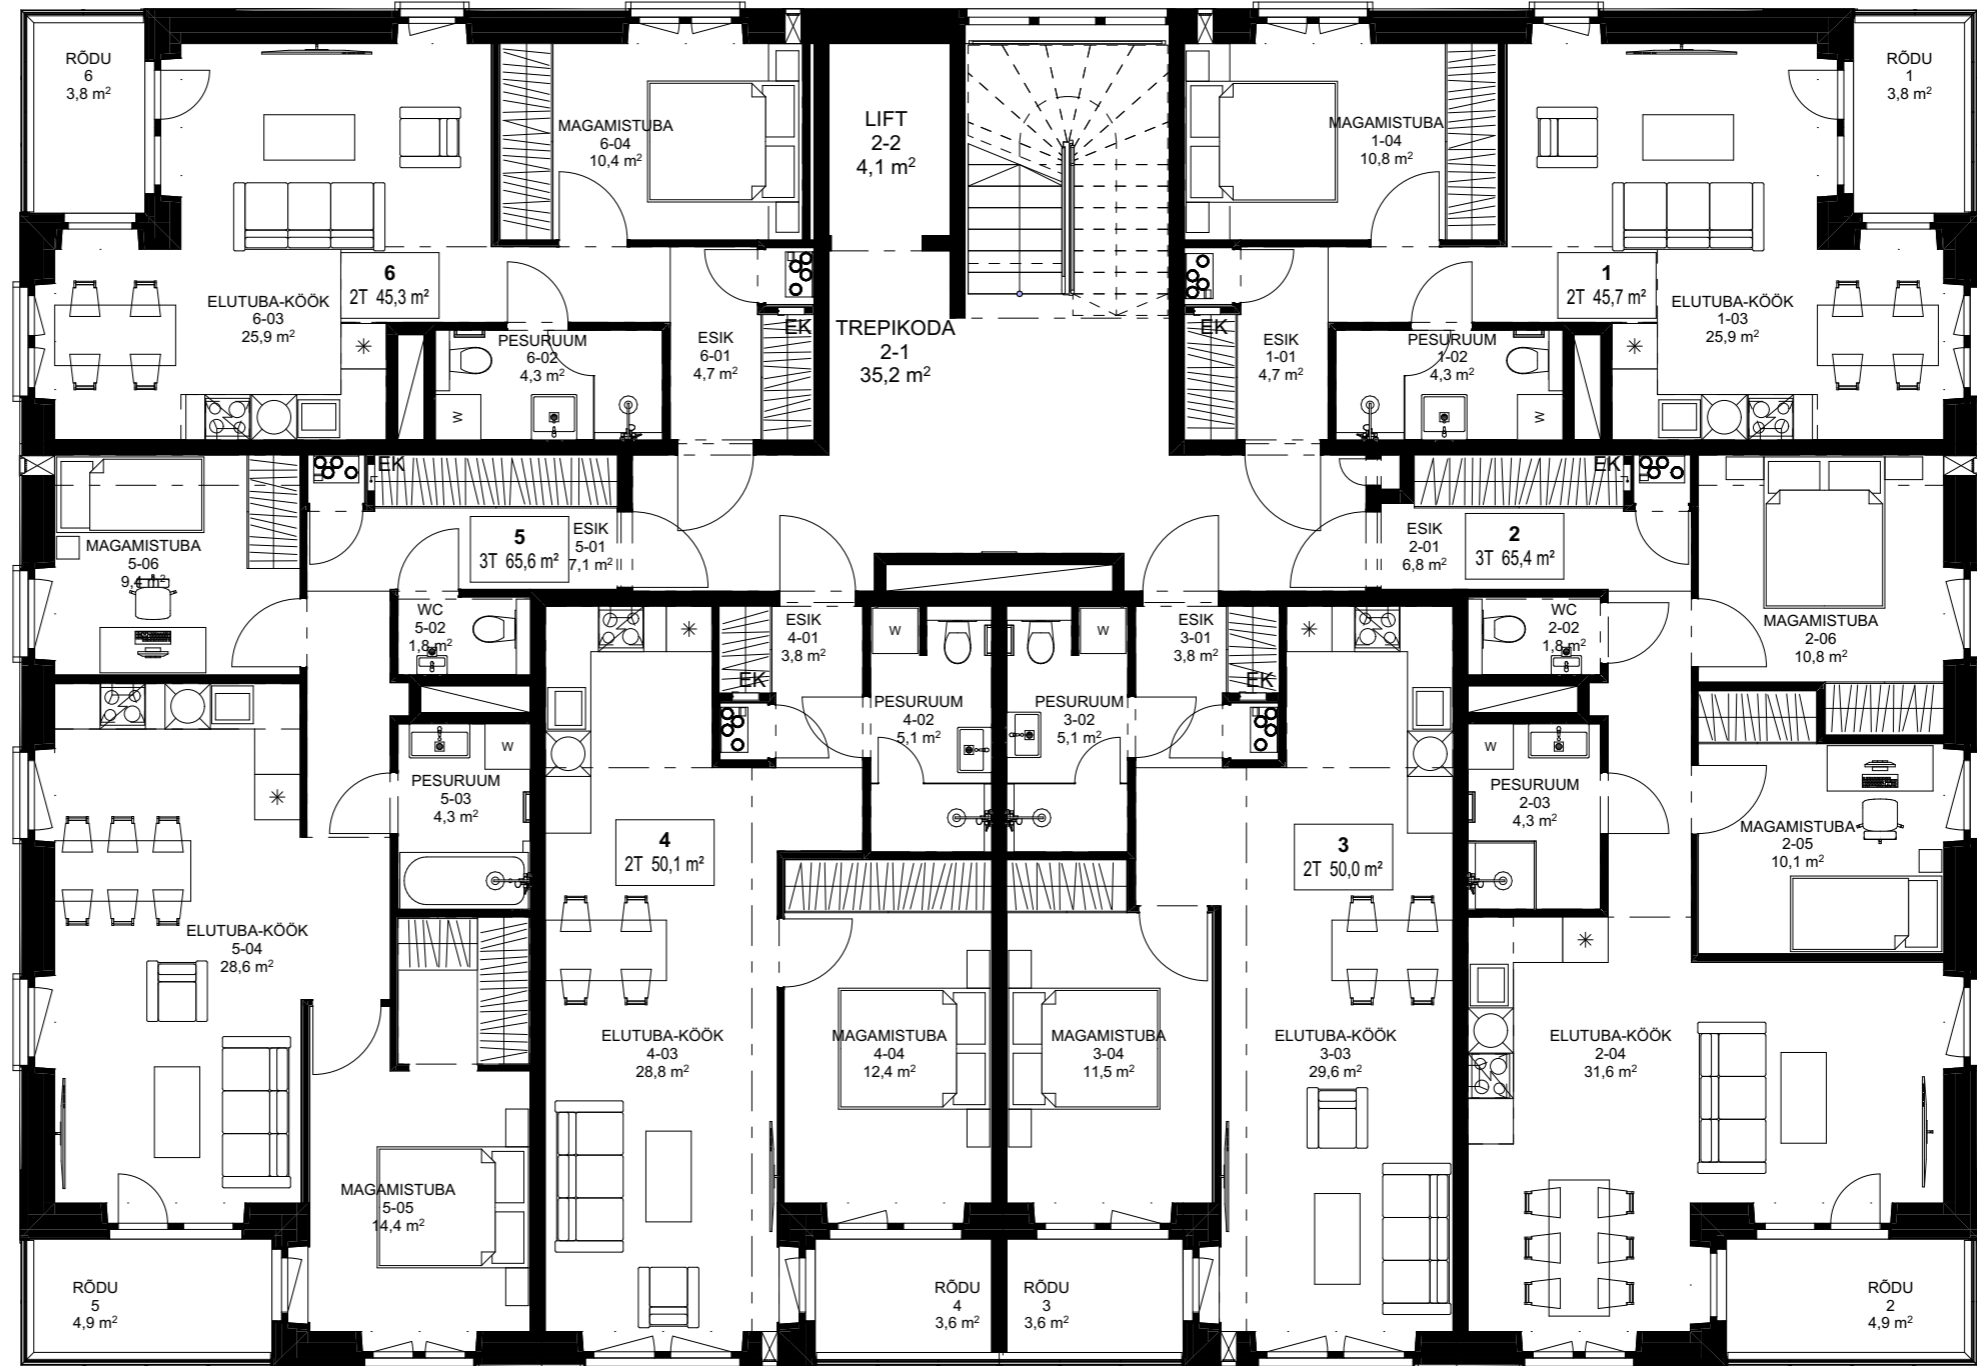

AADDRESS	OBJEKT	JOONISE NIMETUS	MÕÕTKAVA	FORMAAT
Nurme 6, Keila linn	Korterelamu	Esimese korruse plaan	1:100	A3

TINGMÄRGID

-  KIPSPLAATIDEST SILE RIPPLAGI
-  VENTILATSIOONISEADE
-  EL / NV KILBID

ADDRESS	OBJEKT	JOONISE NIMETUS	MÕÖTKAVA	FORMAAT
Nurme 2, Keila linn	Korterelamu	Teise korruse plaan	1:100	A3

TINGMÄRGID

-  KIPSPLAATIDEST SILE RIPPLAGI
-  VENTILATSIOONISEADE
-  EL / NV KILBID

ADDRESS	OBJEKT	JOONISE NIMETUS	MÕÖTKAVA	FORMAAT
Nurme 2, Keila linn	Korterelamu	Kolmanda korruse plaan	1:100	A3

TINGMÄRGID

- KIPSPLAATIDEST SILE RIPPLAGI
- VENTILATSIOONISEADE
- EL / NV KILBID

ADDRESS	OBJEKT	JONISE NIMETUS	MÕÖTKAVA	FORMAAT
Nurme 6, Keila linn	Korterelamu	Neljanda korruse plaan	1:100	A3