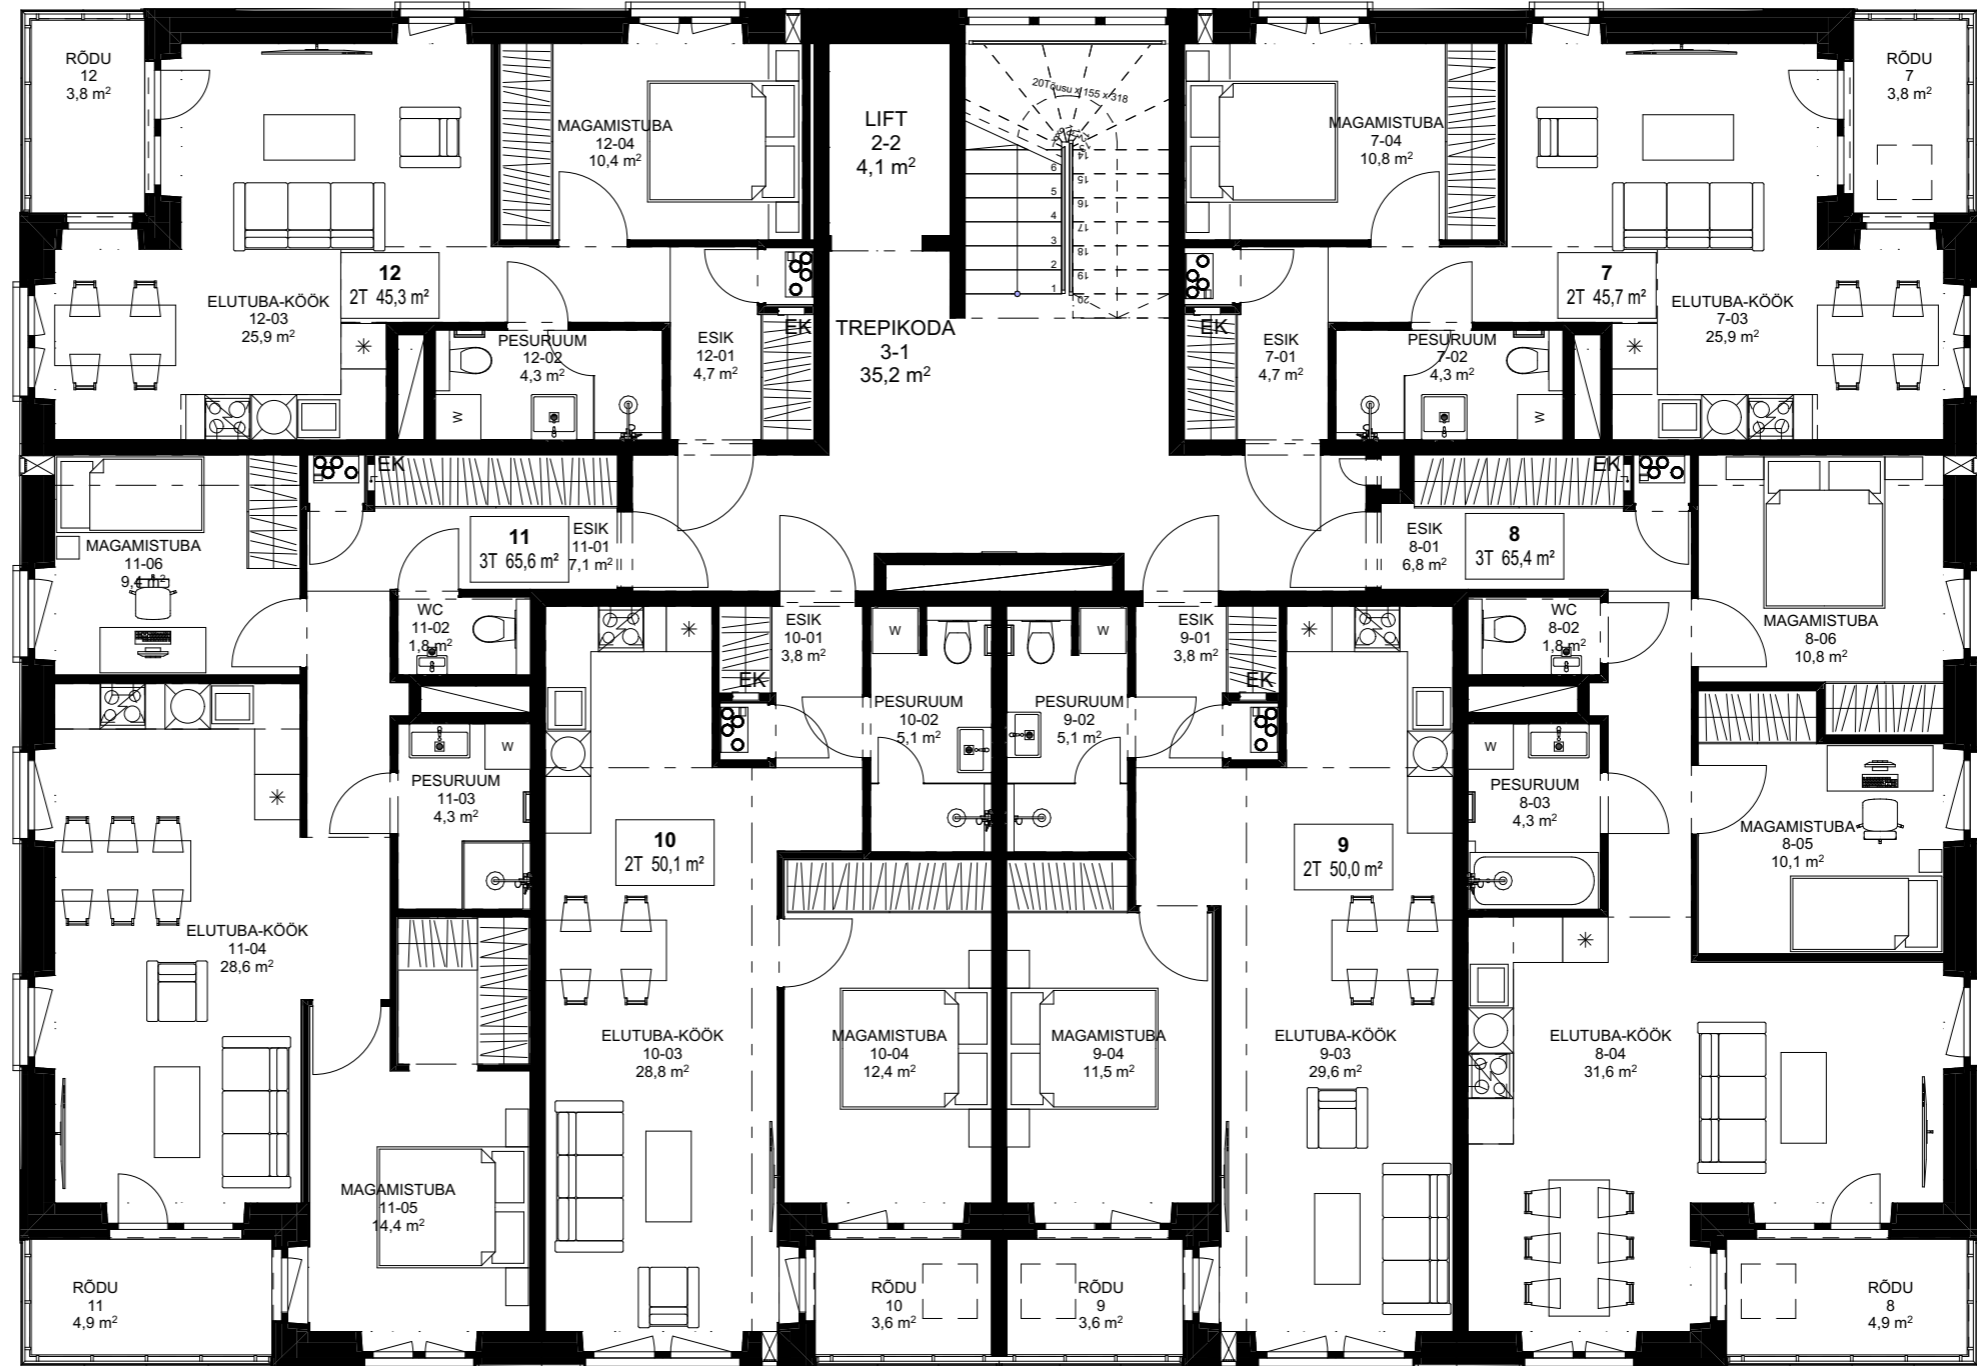

AADDRESS	OBJEKT	JOONISE NIMETUS	MÕÕTKAVA	FORMAAT
Nurme 6, Keila linn	Korterelamu	Esimese korruse plaan	1:100	A3

TINGMÄRGID

-  KIPSPLAATIDEST SILE RIPPLAGI
-  VENTILATSIOONISEADE
-  EL / NV KILBID

ADDRESS	OBJEKT	JOONISE NIMETUS	MÕÖTKAVA	FORMAAT
Nurme 2, Keila linn	Korterelamu	Teise korruse plaan	1:100	A3

TINGMÄRGID

-  KIPSPLAATIDEST SILE RIPPLAGI
-  VENTILATSIOONISEADE
-  EL / NV KILBID

ADDRESS	OBJEKT	JOONISE NIMETUS	MÕÖTKAVA	FORMAAT
Nurme 2, Keila linn	Korterelamu	Kolmanda korruse plaan	1:100	A3

TINGMÄRGID

- KIPSPLAATIDEST SILE RIPPLAGI
- VENTILATSIOONISEADE
- EL / NV KILBID

ADDRESS	OBJEKT	JONISE NIMETUS	MÕÖTKAVA	FORMAAT
Nurme 6, Keila linn	Korterelamu	Neljanda korruse plaan	1:100	A3