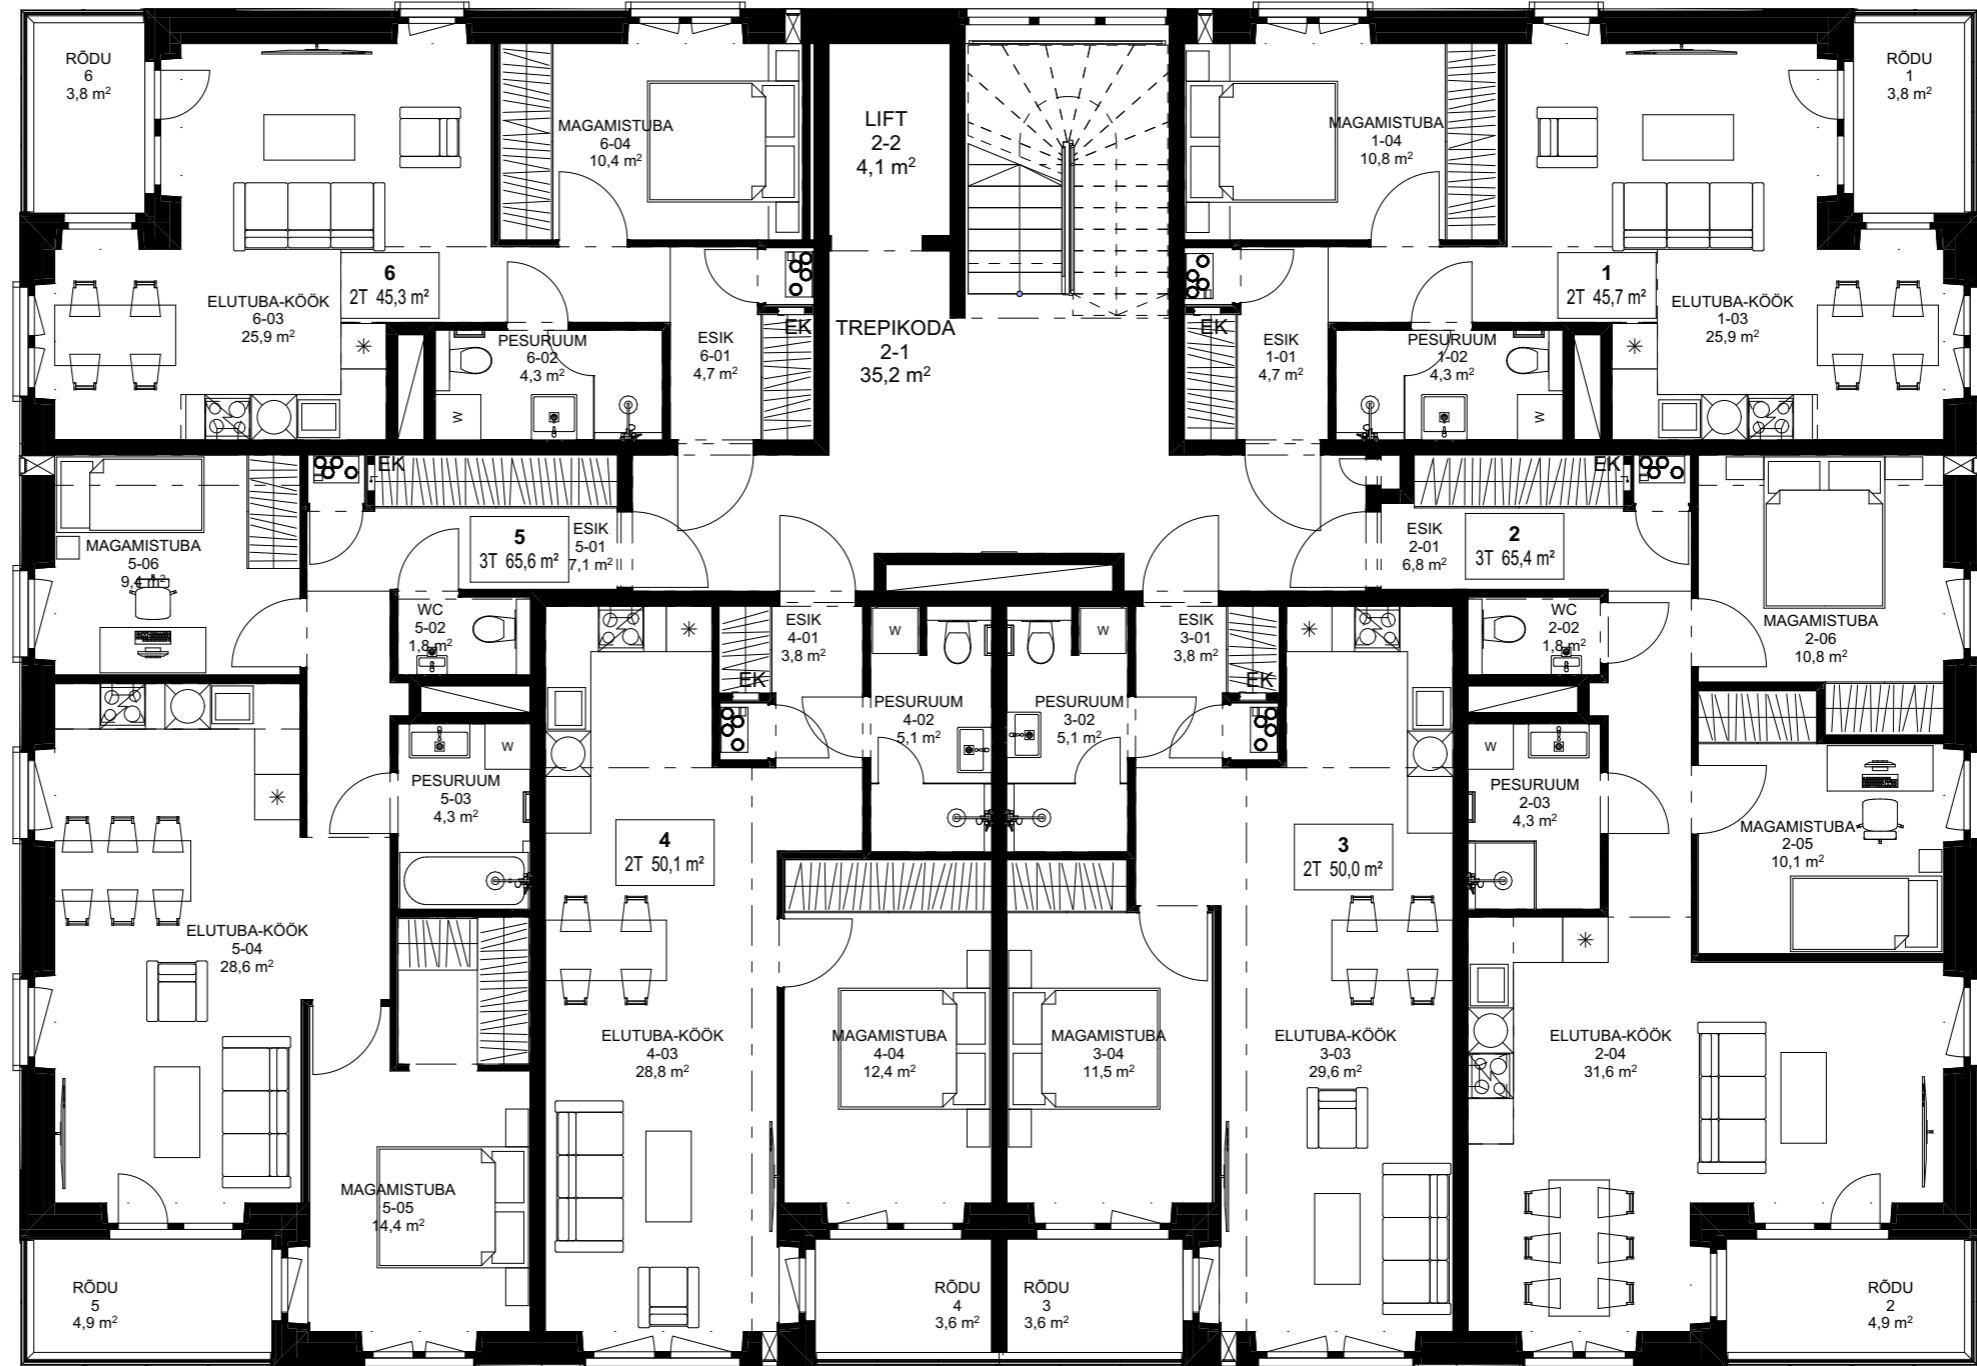

AADDRESS	OBJEKT	JOONISE NIMETUS	MÕÕTKAVA	FORMAAT
Nurme 6, Keila linn	Korterelamu	Esimese korruse plaan	1:100	A3

TINGMÄRGID

-  KIPSPLAATIDEST SILE RIPPLAGI
-  VENTILATSIOONISEADE
-  EL / NV KILBID

ADDRESS	OBJEKT	JOONISE NIMETUS	MÕÖTKAVA	FORMAAT
Nurme 6, Keila linn	Korterelamu	Teise korruse plaan	1:100	A3

TINGMÄRGID

-  KIPSPLAATIDEST SILE RIPPLAGI
-  VENTILATSIOONISEADE
-  EL / NV KILBID

ADDRESS	OBJEKT	JOONISE NIMETUS	MÕÖTKAVA	FORMAAT
Nurme 6, Keila linn	Korterelamu	Kolmanda korruse plaan	1:100	A3

TINGMÄRGID

-  KIPSPLAATIDEST SILE RIPPLAGI
-  VENTILATSIOONISEADE
-  EL / NV KILBID

ADDRESS	OBJEKT	JOONISE NIMETUS	MÕÖTKAVA	FORMAAT
Nurme 6, Keila linn	Korterelamu	Neljanda korruse plaan	1:100	A3