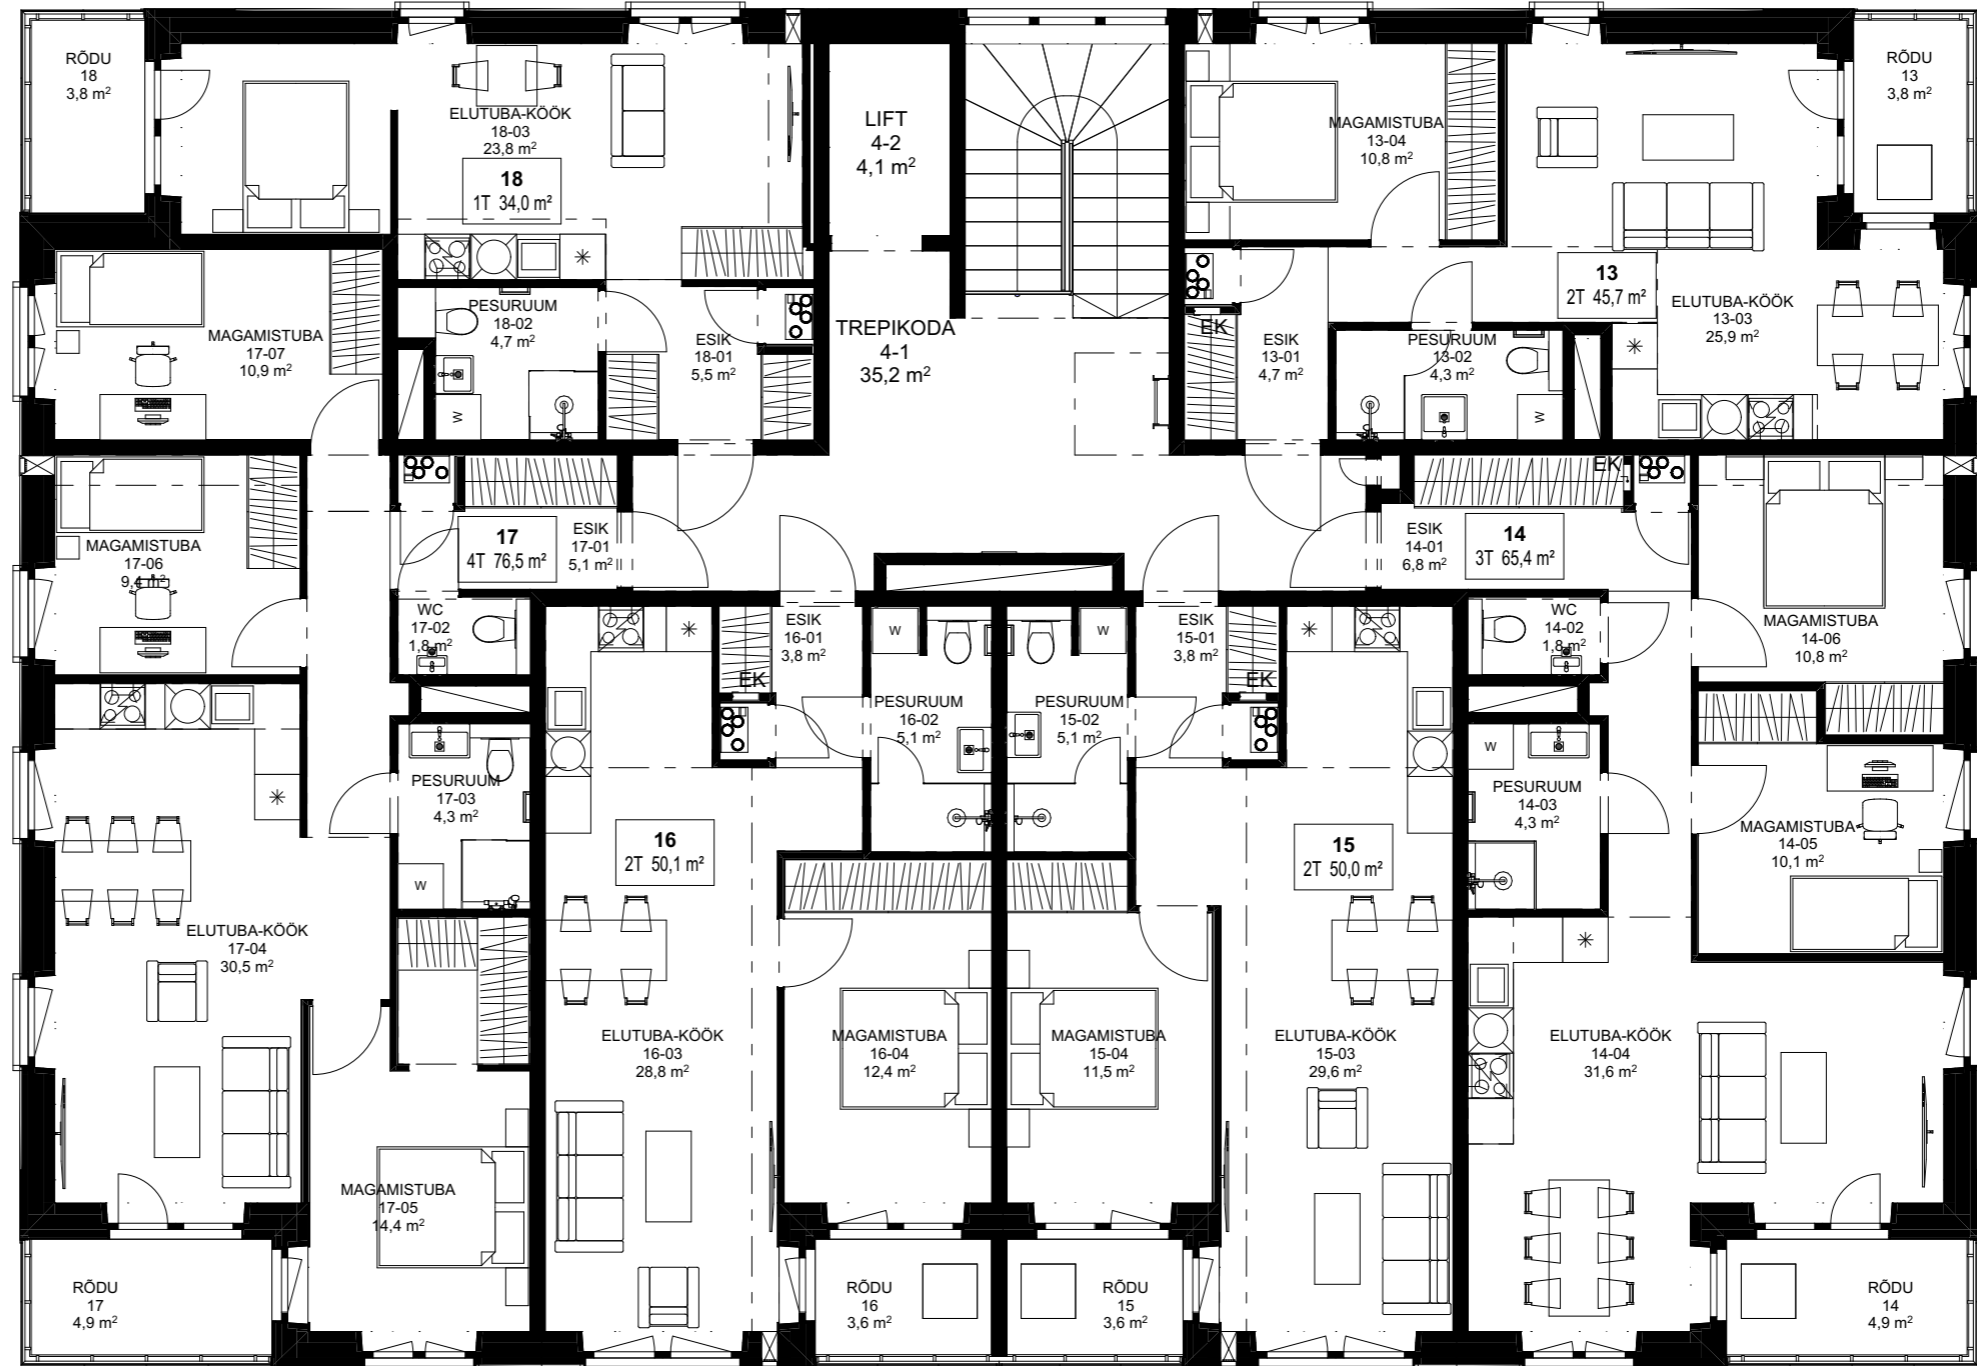

AADDRESS	OBJEKT	JOONISE NIMETUS	MÕÕTKAVA	FORMAAT
Nurme 6, Keila linn	Korterelamu	Esimese korruse plaan	1:100	A3

TINGMÄRGID

-  KIPSPLAATIDEST SILE RIPPLAGI
-  VENTILATSIOONISEADE
-  EL / NV KILBID

ADDRESS	OBJEKT	JOONISE NIMETUS	MÕÖTKAVA	FORMAAT
Nurme 6, Keila linn	Korterelamu	Teise korruse plaan	1:100	A3

TINGMÄRGID

-  KIPSPLAATIDEST SILE RIPPLAGI
-  VENTILATSIOONISEADE
-  EL / NV KILBID

ADDRESS	OBJEKT	JOONISE NIMETUS	MÕÖTKAVA	FORMAAT
Nurme 6, Keila linn	Korterelamu	Kolmanda korruse plaan	1:100	A3

TINGMÄRGID

-  KIPSPLAATIDEST SILE RIPPLAGI
-  VENTILATSIOONISEADE
-  EL / NV KILBID

ADDRESS	OBJEKT	JOONISE NIMETUS	MÕÖTKAVA	FORMAAT
Nurme 6, Keila linn	Korterelamu	Neljanda korruse plaan	1:100	A3