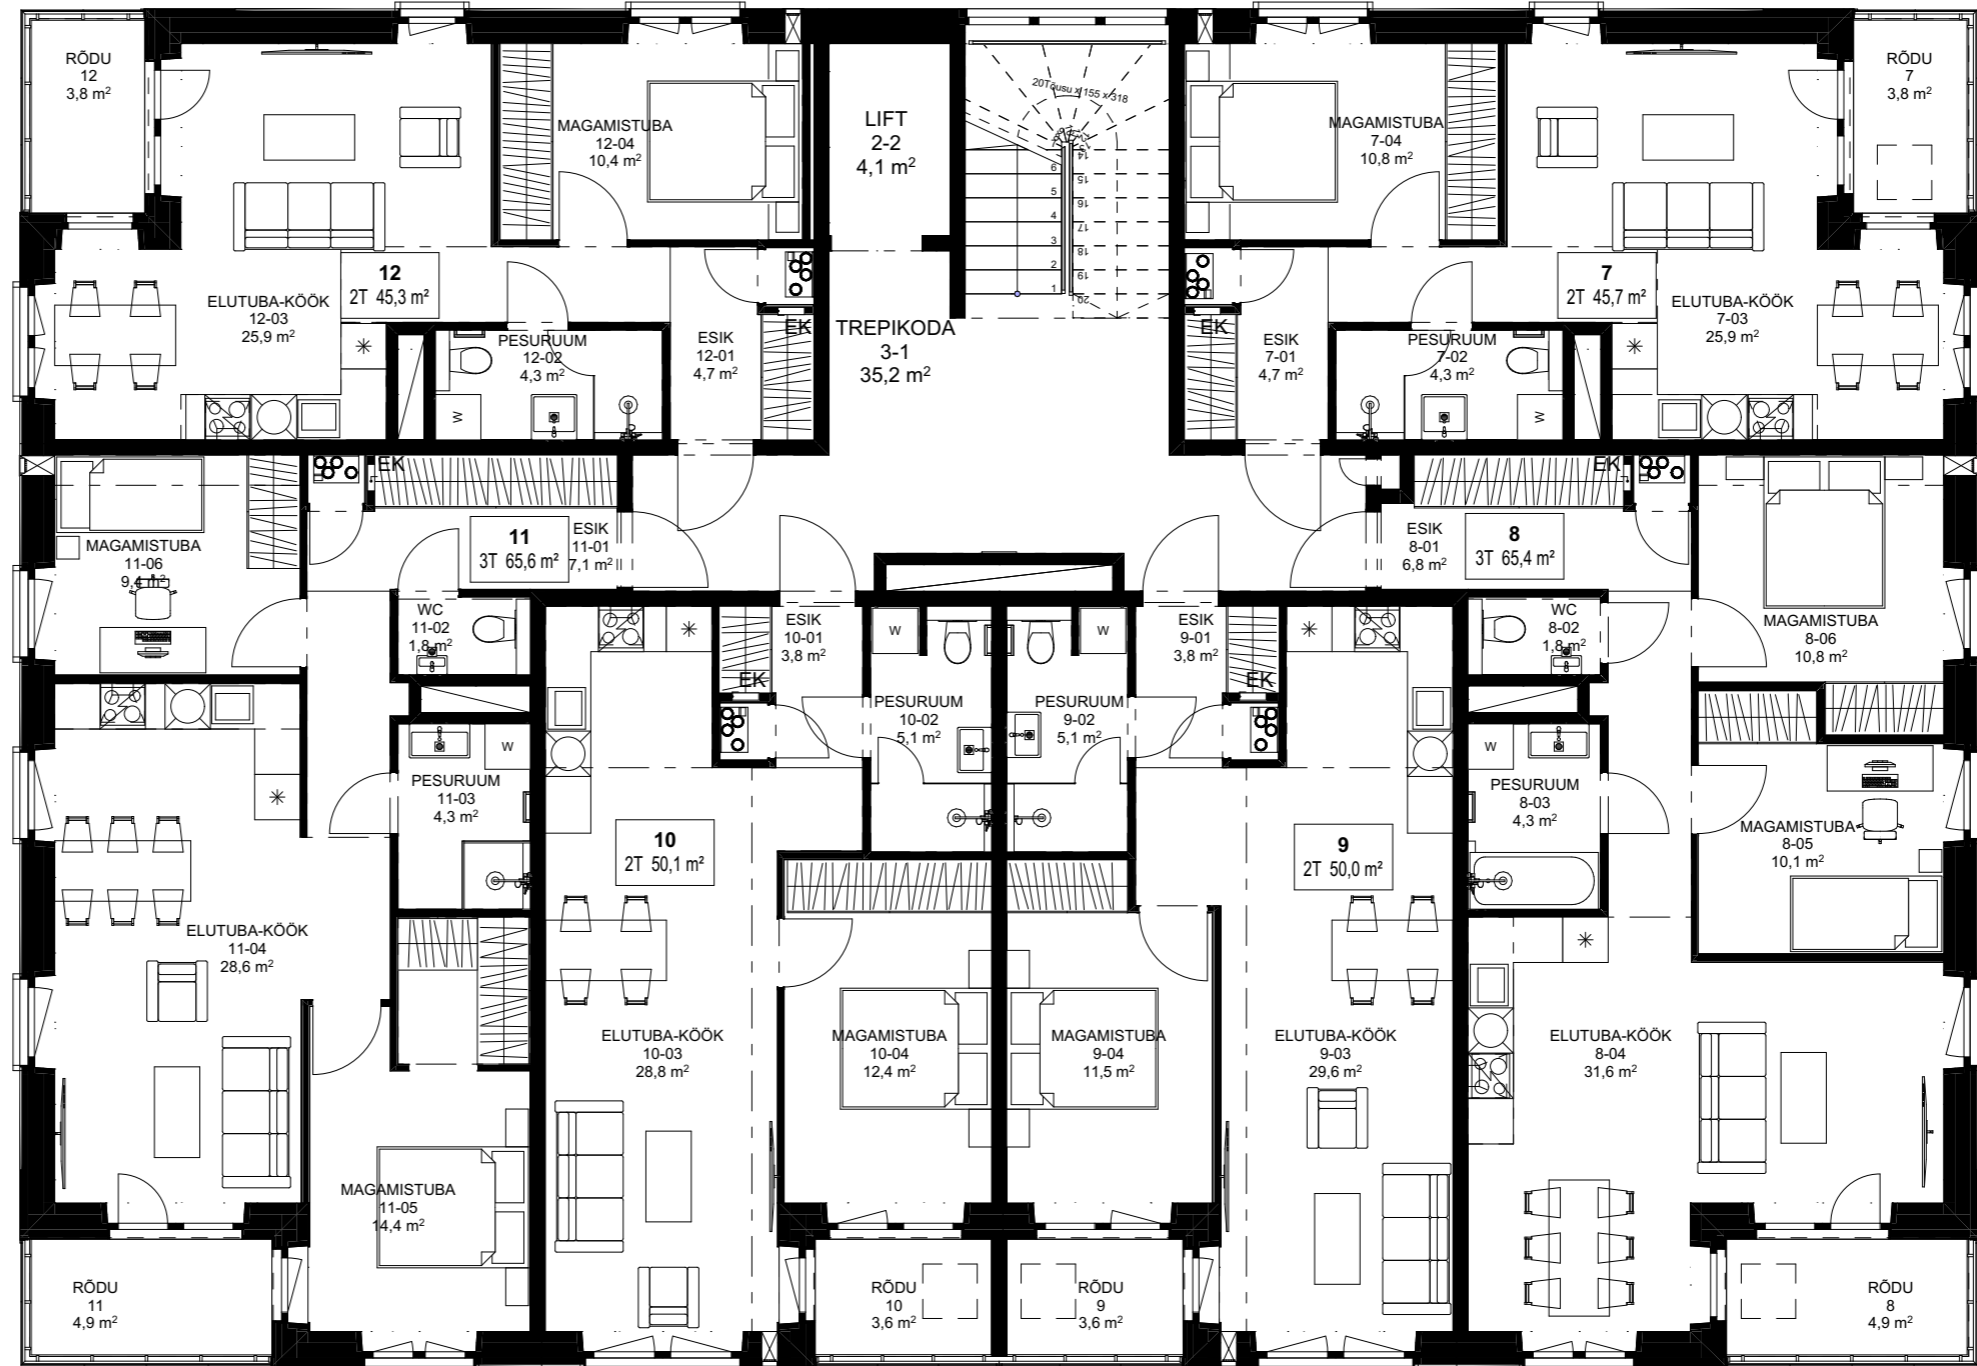

AADDRESS	OBJEKT	JOONISE NIMETUS	MÕÕTKAVA	FORMAAT
Nurme 6, Keila linn	Korterelamu	Esimese korruse plaan	1:100	A3

TINGMÄRGID

-  KIPSPLAATIDEST SILE RIPPLAGI
-  VENTILATSIOONISEADE
-  EL / NV KILBID

ADDRESS	OBJEKT	JOONISE NIMETUS	MÕÖTKAVA	FORMAAT
Nurme 6, Keila linn	Korterelamu	Teise korruse plaan	1:100	A3

TINGMÄRGID

-  KIPSPLAATIDEST SILE RIPPLAGI
-  VENTILATSIOONISEADE
-  EL / NV KILBID

ADDRESS	OBJEKT	JOONISE NIMETUS	MÕÖTKAVA	FORMAAT
Nurme 6, Keila linn	Korterelamu	Kolmanda korruse plaan	1:100	A3

TINGMÄRGID

-  KIPSPLAATIDEST SILE RIPPLAGI
-  VENTILATSIOONISEADE
-  EL / NV KILBID

ADDRESS	OBJEKT	JOONISE NIMETUS	MÕÖTKAVA	FORMAAT
Nurme 6, Keila linn	Korterelamu	Neljanda korruse plaan	1:100	A3